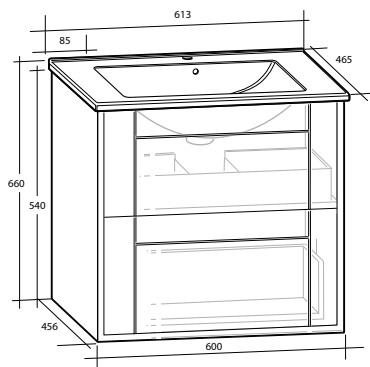

Vägghängt möbelpaket Gabriella

Möbelpaket Gabriella 60