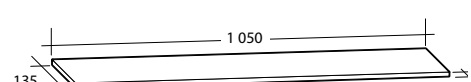

## Hyllor Day

Day 450

Day 650

Day 700

Day 850

Day 1050

Möbelpaket Every Day Curved 1 000  
Vit högblank  
Art nr 891 55 59

Spiegel Leo 800  
Art nr 894 77 69