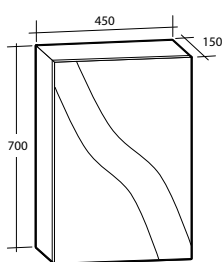

Spegelskåp Ella

Spegelskåp Ella 45