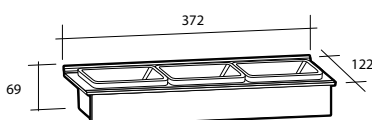

Tillbehör All Day

Lådsats All Day Bas