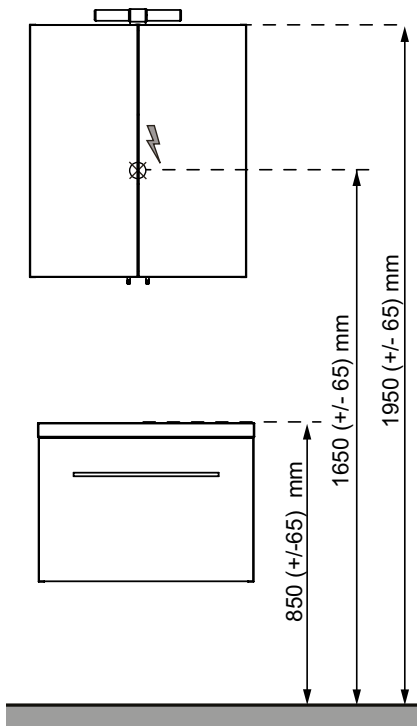

Alterna Ella