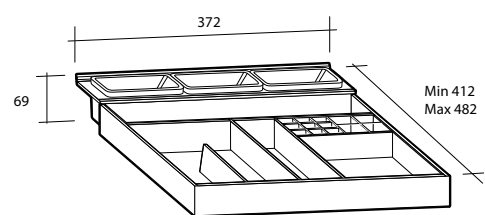

Lådsats All Day Plus