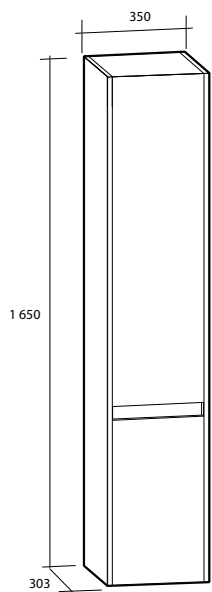

Högskåp All Day