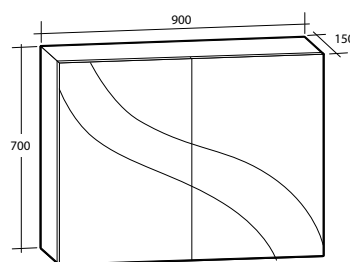

Spegelskåp Ella 90