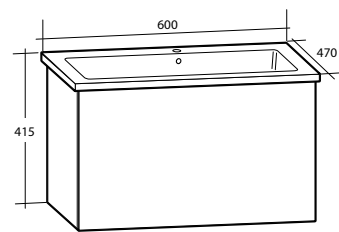

Möbelpaket Ella Design

Möbelpaket Ella Design 60