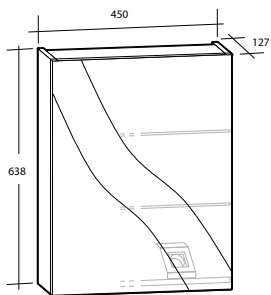

Spegelskåp Isella

Spegelskåp Isella 45