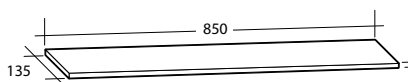

## Hyllor Day

Day 450

Day 650

Day 700

Day 850

Day 1050

Möbelpaket Every Day Curved 1 000  
Vit högblank  
Art nr 891 55 59

Spiegel Leo 800  
Art nr 894 77 69