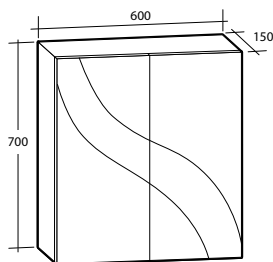

Spegelskåp Ella 60