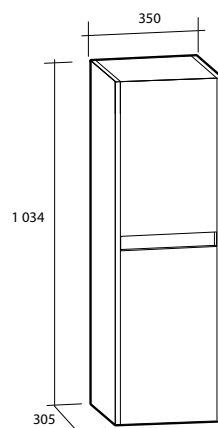

Mellanskåp All Day