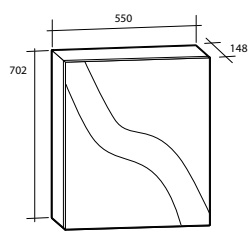

Spegelskåp All Day 550