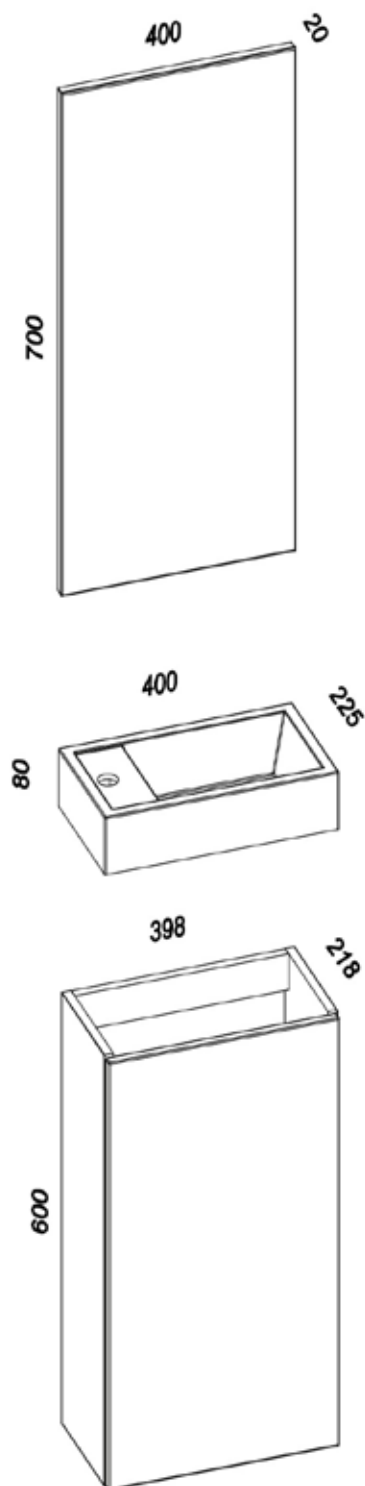

Möbelpaket Bella

Badrumspaket Bella

Inklusive underskåp, tvättställ i porslin och spegel. Vändbart tvättställ, blandaren kan monteras på höger eller vänster sida. För väggmontage.

Modell	Färg/utförande	Mått	Art nr
Bella	Vit högblank, en dörr med "push-to-open"	B 400 x H 680 x D 225 mm	897 51 60

Komplettera med Day belysning, blandare, bottenventil och vattenlås.