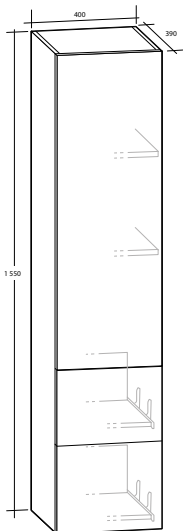

Vägghängt Högskåp Isella