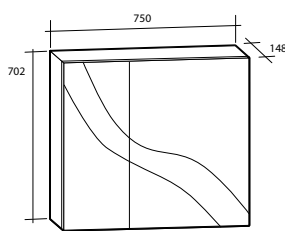

Spegelskåp All Day 750