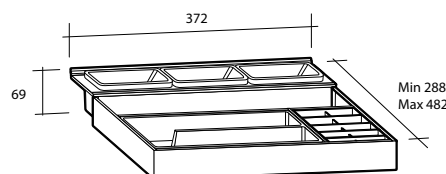

Lådsats All Day Medium